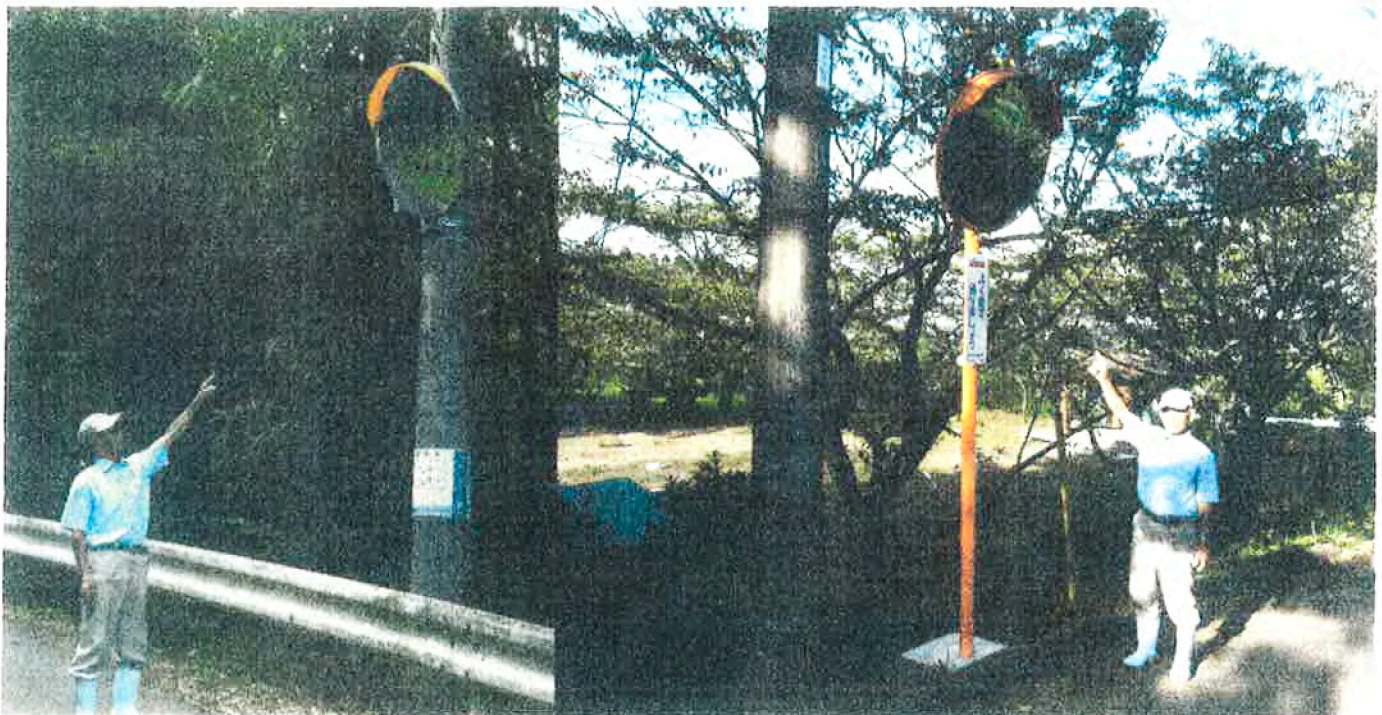

鹿島台幼稚園入口付近にカーブミラーが設置されました！

以前から地域住民の方々、また幼稚園の先生方からも出入り口付近はカーブで見通しが悪く危険とのことでご相談があり町会の総会で声が上がった事から、町会長の黒木さんが公明党の伊佐議員に調査を依頼。役所の方が現地を確認調査、検討していただき、設置が決まりました。

当初は一度に二カ所は難しいかも知れませんが、この事でしたが安全のためにと幼稚園の出入り口の一つ。そして少し上った急なカーブの一つ、二カ所に設置となりました！

以前に比べてかなり見通しが良くなり、児童や歩行者またドライバーの方々も安全に通行が出来るようになりました。地域からの声が届き、改善されました。

これからも地域の声を大事にして参りたいと思います。